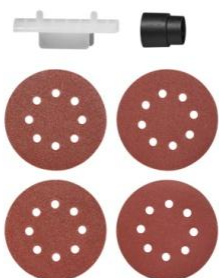

Požičovňa AKU náradia a príslušenstva

Považská Bystrica a Púchov

- Voľnoběžné otáčky: 3 000 – 12 000/min.
- Počet kmitov: 6 000 – 24 000/min.
- Brúsny tanier: Ø 125 mm
- Kmitavý okruh: 3,2 mm
- Odporúčaný akumulátor: 20 V (2 Ah)

Rozmery

- cca 23,7 x 12,3 x 15,5 cm

Hmotnosť

- cca 1,12 kg